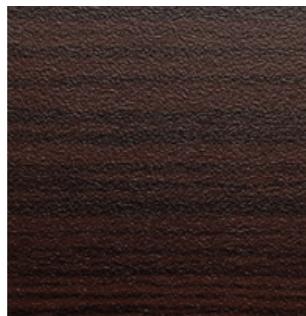

LUMINI WOOD COLOUR EFFECT

PL Kolorystyka | IT Colori | FR Couleurs | DE Farbpalette | EN Colours

1 of 2

(LOVI01)

PL: jasny beton
IT: calcestruzzo leggero
FR: béton léger
DE: heller Beton
EN: light concrete

(WDWN01)

PL: winchester
IT: winchester
FR: winchester
DE: winchester
EN: winchester

(WDSN01)

PL: sosna
IT: pino
FR: pin
DE: kiefer
EN: pine

(WDMH01)

PL: mahoń
IT: mogano
FR: acajou
DE: mahagoni
EN: mahogany

(WDMH03)

PL: ciemny mahoń
IT: mogano scuro
FR: acajou sombre
DE: dunkler mahagoni
EN: dark mahogany

(WDWG01)

PL: wenge
IT: wenge
FR: wenge
DE: wenge
EN: wenge

(WDBK01)

PL: buk
IT: faggio
FR: hêtre
DE: buche
EN: beech