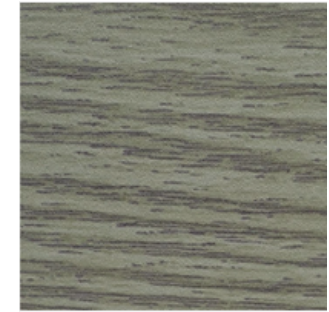

(WDDS01)

PL: dąb szary
IT: quercia grigia
FR: chêne gris
DE: Graue Eiche
EN: grey oak

UWAGA: Przedstawione kolory mają charakter wyłącznie poglądowy i mogą znacząco odbiegać od rzeczywistości.

ATTENZIONE: I colori presentati sono solo di riferimento e possono differire notevolmente dalla realtà.

ATTENTION : Les couleurs présentées ne sont qu'illustratives et peuvent différer sensiblement de la réalité.

ACHTUNG: Die dargestellten Farben dienen nur der Veranschaulichung und können erheblich von der Realität abweichen.

PLEASE NOTE: The presented colours are for illustrative purposes only and may significantly differ from the actual window colour.