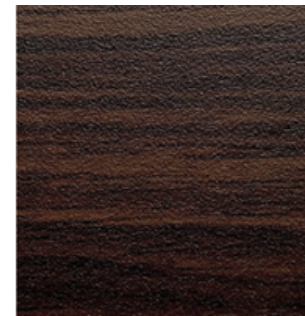

LUMINI WOOD COLOUR EFFECT

PL Kolorystyka | IT Colori | FR Couleurs | DE Farbpalette | EN Colours

1 of 2

(LOVI01)

PL: jasny beton
IT: calcestruzzo leggero
FR: béton léger
DE: heller Beton
EN: light concrete

(WDMH03)

PL: ciemny mahoń
IT: mogano scuro
FR: acajou sombre
DE: dunkler mahagoni
EN: dark mahogany

(WDWG01)

PL: wenge
IT: wenge
FR: wenge
DE: wenge
EN: wenge

(WDBK01)

PL: buk
IT: faggio
FR: hêtre
DE: buche
EN: beech

(WDDB01)

PL: dąb bagienny
IT: quercia di palude
FR: chêne marécageux
DE: Sumpfeiche
EN: swamp oak

(WDSI01)

PL: siena pl
IT: siena pl
FR: siena pl
DE: siena pl
EN: siena pl

LUMINI WOOD COLOUR EFFECT

PL Kolorystyka | IT Colori | FR Couleurs | DE Farbpalette | EN Colours