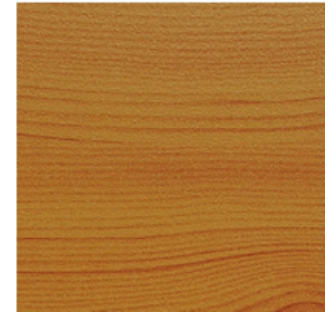

(WDSN01)

PL: sosna
IT: pino
FR: pin
DE: kiefer
EN: pine