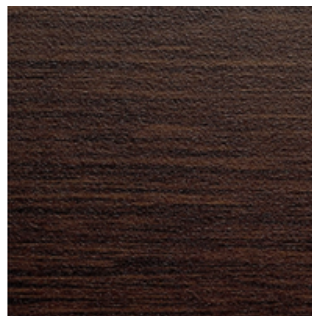

LUMINI WOOD COLOUR EFFECT

PL Kolorystyka | IT Colori | FR Couleurs | DE Farbpalette | EN Colours

1 of 2

(LOVI01)

PL: jasny beton
IT: calcestruzzo leggero
FR: béton léger
DE: heller Beton
EN: light concrete

(WDWN01)

PL: winchester
IT: winchester
FR: winchester
DE: winchester
EN: winchester

(WDSN01)

PL: sosna
IT: pino
FR: pin
DE: kiefer
EN: pine

(WDMH01)

PL: mahoń
IT: mogano
FR: acajou
DE: mahagoni
EN: mahogany

(WDMH03)

PL: ciemny mahoń
IT: mogano scuro
FR: acajou sombre
DE: dunkler mahagoni
EN: dark mahogany

(WDWG01)

PL: wenge
IT: wenge
FR: wenge
DE: wenge
EN: wenge

(WDBK01)

PL: buk
IT: faggio
FR: hêtre
DE: buche
EN: beech